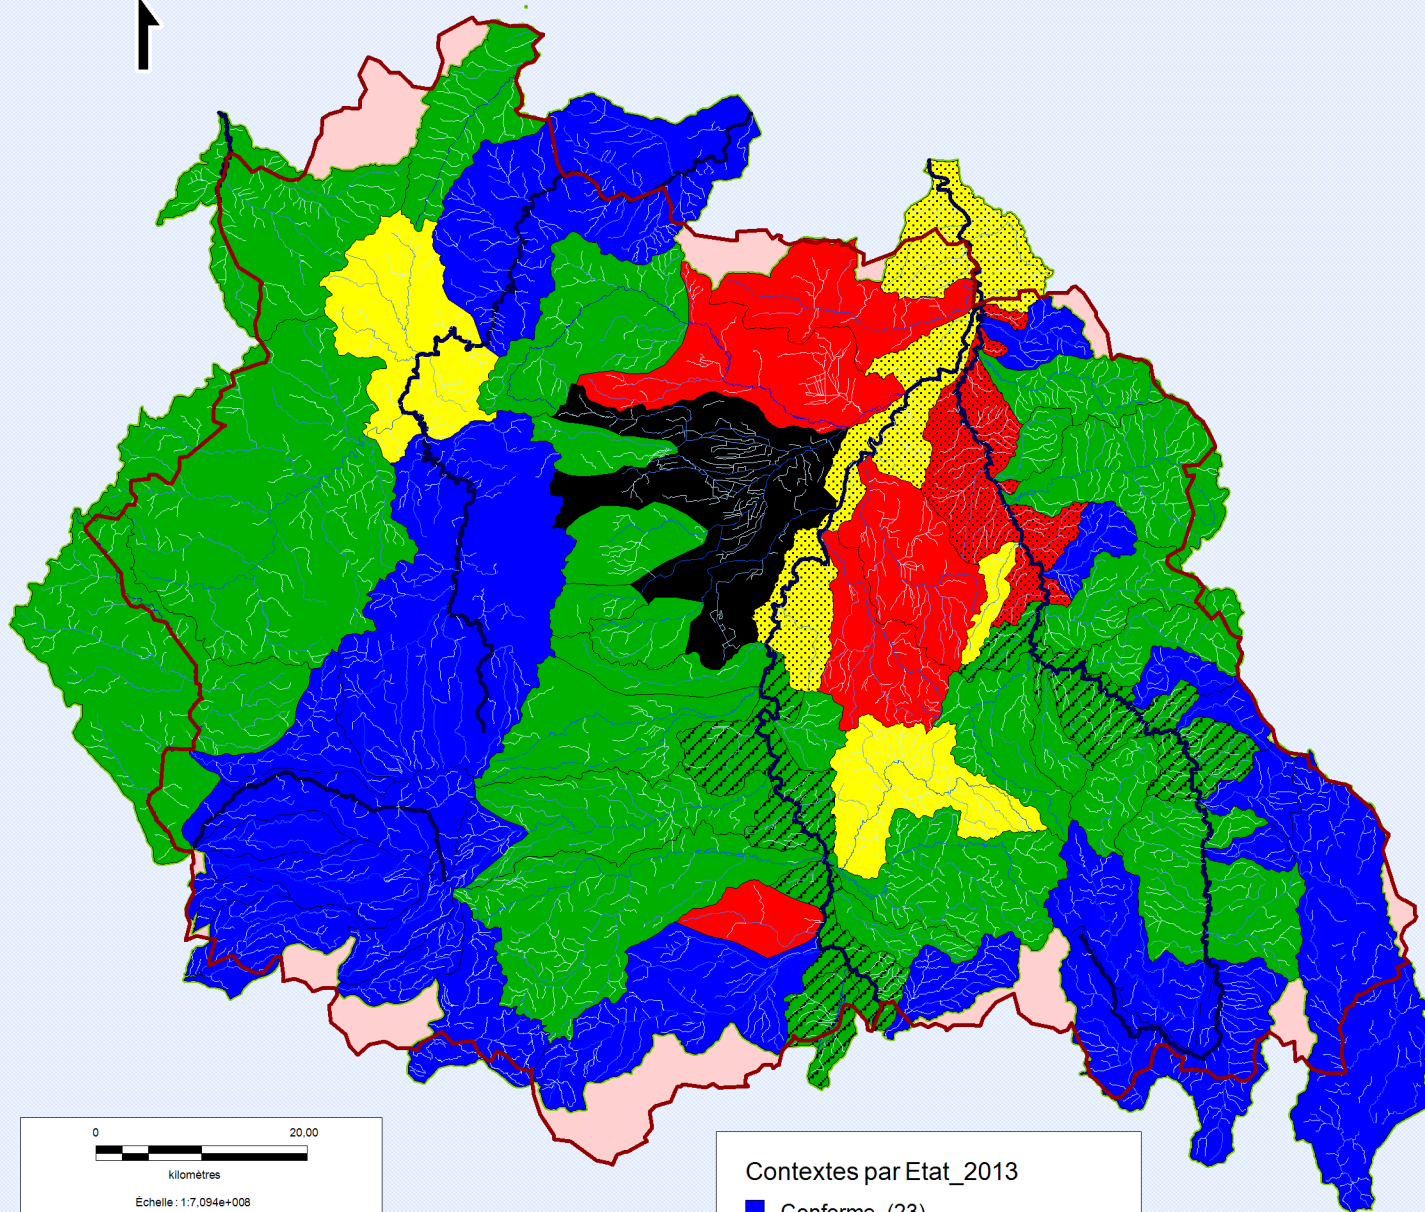

Contextes du PDPG pour le département du Puy de Dôme. Analyse 2013 par classe de perturbation

Contextes par Etat_2013	
■	Conforme (23)
■	Bon (28)
■	Moyen (4)
■	Mauvais (6)
■	Dégradé (2)
Contextes par Zone_Piscicole	
■	Cyprinicole (2)
■	Intermediaire (3)
■	Salmonicole (58)